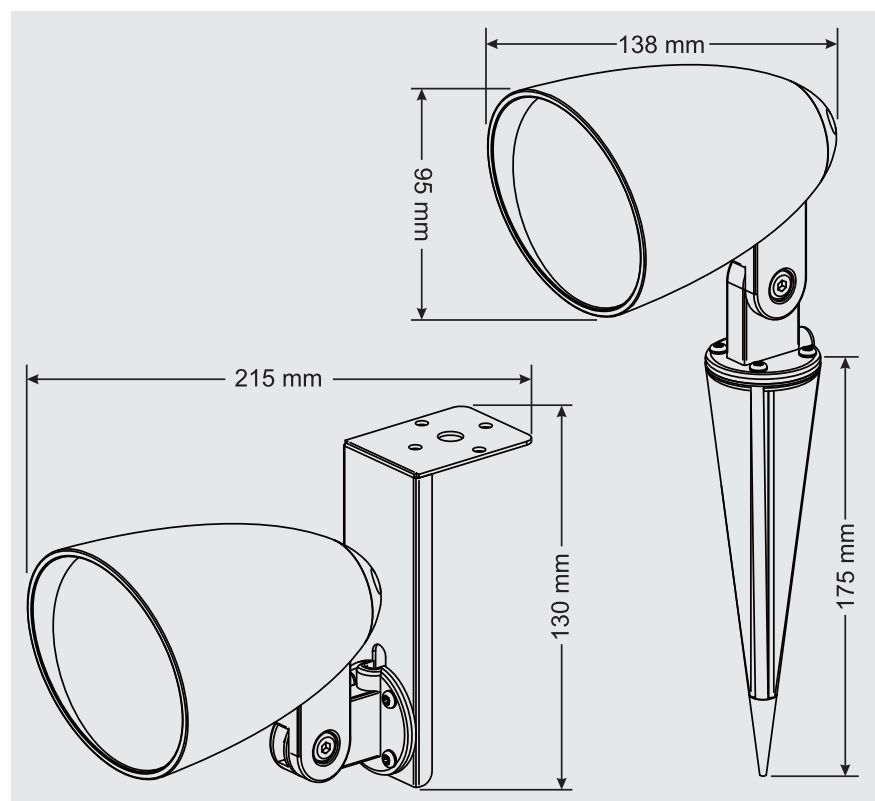

CSP 050

CSP 050

Zvukový projektor

Zvukový projektor CSP 050 vyniká dvojitým způsobem uchycení. Základním způsobem je nástěnná, nebo nástropní instalace s využitím kloubového držáku. V tomto případě plní účel plošného ozvučení, a to v interiérech i exteriérech, protože je vlhkuodolný.

Praktické je, doplnit projektor subwooferem, aby zvukové podání bylo ještě příjemnější.

Druhým způsobem instalace je využití zemního trnu, pomocí kterého projektor zabodneme do země na zahradě. Vzniká plošné ozvučení zahrady a díky přizemnímu umístění, navíc nenápadné. Jak kloubový držák, tak i zemní trn je součástí balení.

Technická data

- voděodolná uzavřená ozvučnice z ABS
- 2,5" širokopásmový reproduktor s polypropylenovou membránou
- výkon 6 W / 100 V, nebo 8 Ω
- výkonové odbočky 6 – 3 W / 100 V a 6 W / 8 Ω na svorkovnici
- možné připojení na vysokoimpedanční rozvod 100 V, nebo na nízkoimpedanční rozvod 8 Ω
- přepínač pro změnu režimu vysokoimpedančního 100 V / nízkoimpedančního 8 Ω
- výkon samotného reproduktoru 25 W
- vestavěný převodní 100V transformátor
- min. impedance 1 667 Ω / připojení 100 V, nebo 8 Ω / připojení 8 Ω
- frekvenční rozsah 200 – 20 000 Hz / – 10 dB
- citlivost 88 dB / 1W, 1m
- max. SPL 96 dB / 1 m

- směrovost 120 ° horizontálně x 120° vertikálně
- přibalen držák pro montáž na zeď, nebo na strop s možností naklonění
- přibalen zemní trn pro instalaci (vpich) do země zahrady
- připojení pomocí šroubovací svorkovnice
- pracovní teplota -15 – 50 °C
- stupeň krytí IP 65, vhodné do vlhka i deště
- UV ochrana pro barevnou stálost
- moderní vzhled ozvučnice, barva černá
- rozměry Ø 95 × 138 mm
- vzdálenost od kloubového držáku, nebo zemního trnu 55 mm
- hmotnost 0,63 kg / ks
- hodí se pro ozvučení interiérů a exteriérů formou nástěnné montáže a také pro ozvučení zahrad