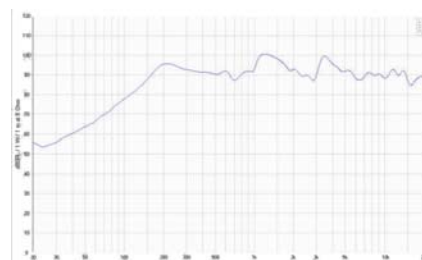

CS 700WBS

Zvukový projektor, závěsná reprosoustava

Zvukový projektor s 150° vyzářovací charakteristikou pro ozvučování interiéru a exteriéru z vyšších míst. Ústí projektoru je opatřeno difuzorem, díky kterému se dosahuje tak široké směrové charakteristiky, a tudíž je možné projektor používat i jako závěsnou reprosoustavu, mnohdy s většími výhodami než při klasické nástěnné montáži. Klimatická odolnost jej předurčuje zejména k ozvučení chodeb, skladů, provozních prostor, supermarketů, a jiných veřejných, především rozlehlých prostor. Celý tubus včetně mřížky je z nehořlavého plastu a tudíž se tento projektor hodí také do vlhkých prostor, nejenom venkovních, ale také pro prostory aqua center. Díky certifikaci je vhodný pro evakuační rozhlas.

CS 700WBS

Frekvenční charakteristika

Technická data

- výkon 15 W rms / 100 V	- možné použití i jako závěsnou reprosoustavu
- vstupní impedance min. 667 Ω	- stupeň krytí IP 55
- ekv. citlivost 92 dB / 1W, 1m	- pracovní teplota – 25 – 70 °C
- frekvenční rozsah 120 – 20 000 Hz	- ozvučnice z nehořlavého ABS plastu
- 6,5" širokopásmový reproduktor	- barva bílá
- jednostranné vyzářování zvuku s difuzorem	- rozměry Ø 198 × 250 mm
- směrovost 150° / 1 kHz, 30° / 4 kHz	- hmotnost 2,35 kg
- možnost volby výkonu 15 W – 10 W – 5 W – 2,5 W – 8 Ω	- certifikován dle EN 54-24, BS 5839 §8
- instalace do exteriérů, vlhku odolný	
- vestavěná ocelová konzola s možností nasměrování	Kat. č.: 210032 ks