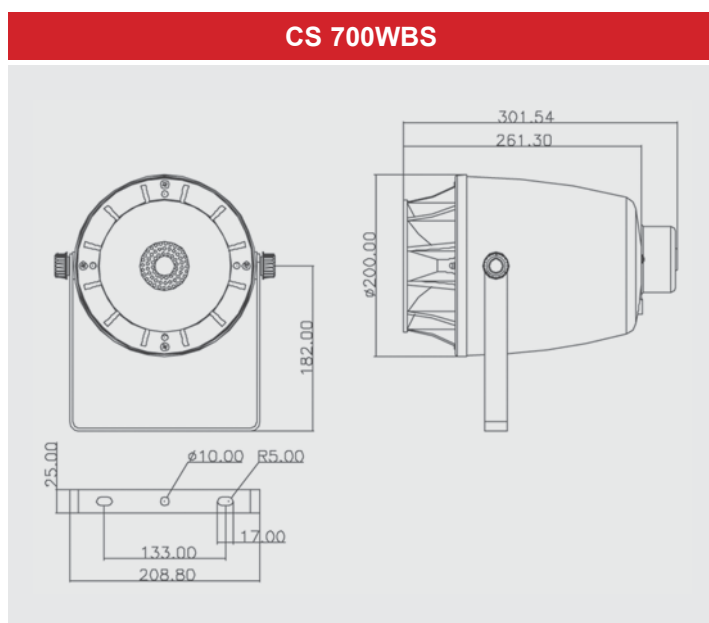

CS 700WBS

Zvukový projektor, závěsná reprosoustava

Zvukový projektor s 150° vyzářovací charakteristikou pro ozvučování interiéru a exteriéru z vyšších míst. Ústí projektoru je opatřeno difuzorem, díky kterému se dosahuje tak široké směrové charakteristiky, a tudíž je možné projektor používat i jako závěsnou reprosoustavu, mnohdy s většími výhodami než při klasické nástěnné montáži. Klimatická odolnost jej předurčuje zejména k ozvučení chodeb, skladů, provozních prostor, supermarketů, a jiných veřejných, především rozlehlých prostor. Celý tubus včetně mřížky je z nehořlavého plastu a tudíž se tento projektor hodí také do vlhkých prostor, nejenom venkovních, ale také pro prostory aqua center. Díky certifikaci je vhodný pro evakuační rozhlas.

CS 700WBS

Frekvenční charakteristika

Technická data

- výkon 15 W rms / 100 V	- možné použití i jako závěsnou reprosoustavu
- vstupní impedance min. 667 Ω	- stupeň krytí IP 55
- ekv. citlivost 92 dB / 1W, 1m	- pracovní teplota – 25 – 70 °C
- frekvenční rozsah 120 – 20 000 Hz	- ozvučnice z nehořlavého ABS plastu
- 6,5" širokopásmový reproduktor	- barva bílá
- jednostranné vyzářování zvuku s difuzorem	- rozměry Ø 198 × 250 mm
- směrovost 150° / 1 kHz, 30° / 4 kHz	- hmotnost 2,35 kg
- možnost volby výkonu 15 W – 10 W – 5 W – 2,5 W – 8 Ω	- certifikován dle EN 54-24, BS 5839 §8
- instalace do exteriérů, vlhku odolný	
- vestavěná ocelová konzola s možností nasměrování	Kat. č.: 210032 ks