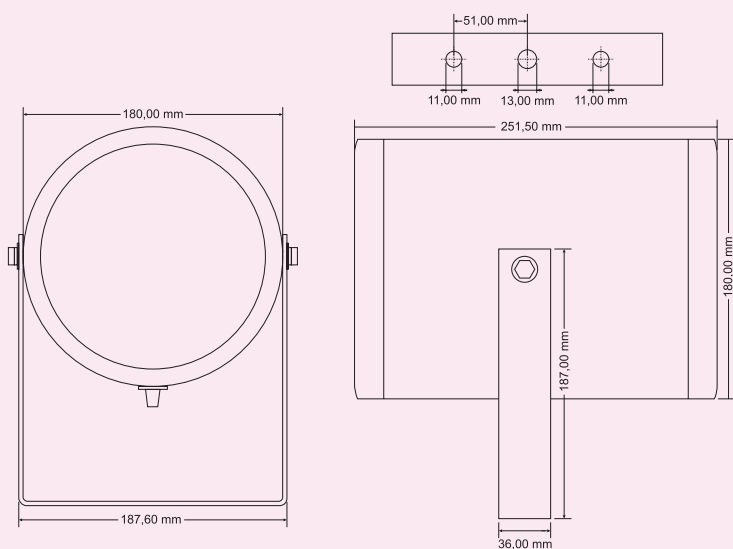

Zvukový projektor

Zvukový projektor s úzkou vyzářovací charakteristikou pro ozvučování interiéru a exteriéru z vyšších míst. Tento model vyzářuje oboustranně. Vysoká citlivost a směrové vlastnosti je předurčují zejména k ozvučení dlouhých a úzkých prostor s výbornou možností směřování. Z dlouholetých zkušeností Vám tyto reproduktory vřele doporučujeme k ozvučování výrobních hal, skladů, hypermarketů, sportovních hřišť, venkovních prostranství a pod.

Technická data

- příkon 20 W

- výkon 5 / 10 / 20 W

- 2 × 6.5" širokopásmový reproduktor

- připojení na 50 / 70 / 100 V rozvod

- frekvenční rozsah 100 - 20 000 Hz

- citlivost 94 dB / 1W, 1m

- ozvučnice vyrobena z houževnatého plastu

- bílá barva, ochranná mřížka

- vestavěný držák s možností nasměrování

Kat. č.: 210008

ks